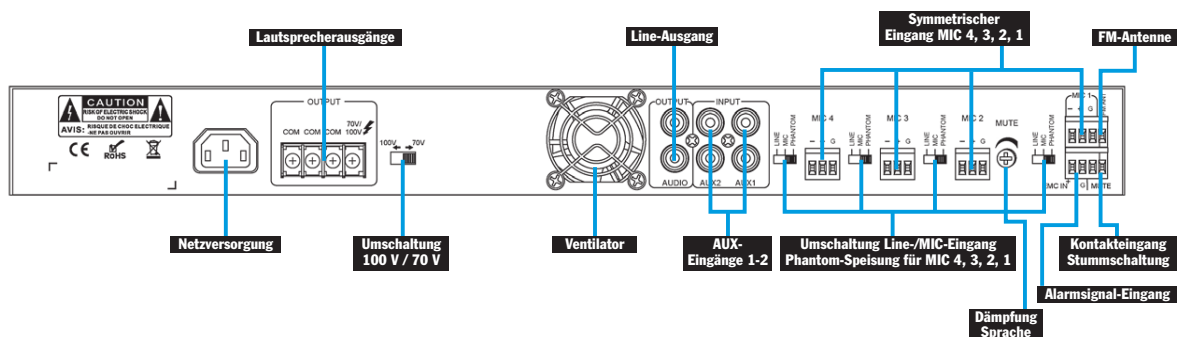

T-B60TB / T-B240TB / T-B500TB

Mono-Mischverstärker

Der USB-Mischverstärker ist in den Leistungsklassen 60, 240 und 500 W verfügbar. Jeder Verstärker bietet vier Mikrofoneingänge, zwei AUX-Eingänge, einen Alarmsignal-Eingang und einen USB-Port sowie einen SD-Kartensteckplatz. Mit dem Alarmsignal-Eingang können alle Eingänge stummgeschaltet werden. Individuelle Lautstärkeregelung für Mikrofon 1-4 und AUX 1-2, Bass- und Höhenregelung sowie Einstellung der Gesamtlautstärke. Lautsprecheranschlüsse: 70 V, 100 V. Inklusive Fernbedienung.

- USB- und SD-Schnittstelle zur Medienwiedergabe an der Gerätefront
- Unterstützt MP3, Bluetooth, Radio
- Fluoreszenzdisplay zur Titelanzeige
- Vier Funktionstasten für Medienwiedergabe
- Inklusive Fernbedienung (Medienwiedergabe, EQ, Lautstärke und Stummschaltung)
- Vier Line/Mikrofon-Eingänge mit wählbarer Phantomspeisung
- 1 HE

Leistung	60, 240, 500 W
Lautsprecheranschlüsse	70 / 100 V
Frequenzgang	80 Hz-16 kHz
Phantomspeisung	48 V wählbar
USB-Anschluss	bis 8 GB
Netzversorgung	230 V AC / 50 Hz
Leistungsaufnahme	110 W, 370 W, 750 W
Abmessungen	484 × 295 × 44 mm
Gewicht	3,5 kg, 3,7 kg, 4 kg